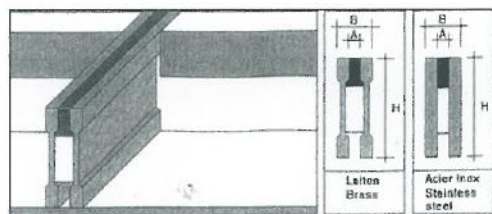

DECORATION FRACTIONNEMENT

JOINT GRANITO

Référence	Type / Couleur	Hauteur	Largeur	Longueur
11001	LAITON	10	4	3000
11002	LAITON	15	5	3000
11003	LAITON	20	3	3000
11004	LAITON	20	5	3000
11005	LAITON	25	10	3000
11006	LAITON	40	3	3000

JOINT GL

11010	LAITON / SANS SILICONE	20	10	3000
11010A	LAITON / ANTHRACITE	20	10	3000
11010B	LAITON / BLANC	20	10	3000
11010E	LAITON / TEAK	20	10	3000
11010G	LAITON / GRIS	20	10	3000
11010N	LAITON / NOIR	20	10	3000
11010P	LAITON / PIERRE NATURELLE	20	10	3000
11010T	LAITON / TRAVERTIN	20	10	3000
11010TP	LAITON / TON PIERRE N3	20	10	3000
11009	INOX POLI	20	10	3000
11011	LAITON	20	15	3000
11012	LAITON	40	10	3000
11052	INOX	15	10	3000
11013	INOX	20	10	3000
11015	INOX	20	15	3000
11014	ALU	20	10	3000
11016	ALU	20	15	3000
11053	ALU	20	20	3000
11017	ALU	30	10	3000
11018	ALU	30	15	3000
11019	ALU	40	10	3000